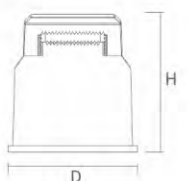

Model	Wattage	Lumen	CCT	Beam	Dimensions
WL001-GUM2102			2700K~6500K		
WL001-GUM2105	6W	450lm	2700K~6500K+RGB	38°	φ50x53mm
BL001-GUM2102			2700K~6500K		
BL001-GUM2105	6W	450lm	2700K~6500K+RGB	38°	φ50x53mm
WL001-GUM2202			2700K~6500K		
WL001-GUM2205	6W	450lm	2700K~6500K+RGB	100°	φ50x53mm
BL001-GUM2202			2700K~6500K		
BL001-GUM2205	6W	450lm	2700K~6500K+RGB	100°	φ50x53mm