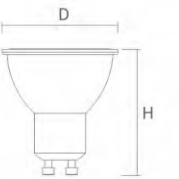

Model	Wattage	Lumen	CCT	Beam	Dimensions
WL001-GU10202	4.8W	350lm	2700K~6500K	38°	φ50x54mm
WL001-GU10205			2700K~6500K+RGB		
BL001-GU10202	4.8W	350lm	2700K~6500K	38°	φ50x54mm
BL001-GU10205			2700K~6500K+RGB		