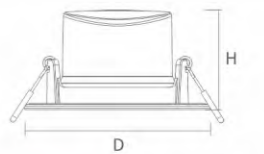

Model	Wattage	Lumen	CCT	Beam	Cut hole	Dimensions
WL001-G3A302	4.8W	320lm	2700K~6500K	38°	φ70mm	φ86x47mm
WL001-G3A305			2700K~6500K+RGB			
BL001-G3A302	4.8W	320lm	2700K~6500K	38°	φ70mm	φ86x47mm
BL001-G3A305			2700K~6500K+RGB			