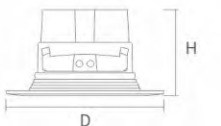

Model	Wattage	Lumen	CCT	Beam	Cut hole	Dimensions
WL001-NAD402	10W	800-850lm	2700K~6500K	60°	φ100mm	φ140x56mm
WL001-NAD405			2700K~6500K+RGB			
BL001-NAD402	10W	800-850lm	2700K~6500K	60°	φ100mm	φ140x56mm
BL001-NAD405			2700K~6500K+RGB			
WL001-NAD602	15W	1200-1275lm	2700K~6500K	60°	φ150mm	φ186x56mm
WL001-NAD605			2700K~6500K+RGB			
BL001-NAD602	15W	1200-1275lm	2700K~6500K	60°	φ150mm	φ186x56mm
BL001-NAD605			2700K~6500K+RGB			